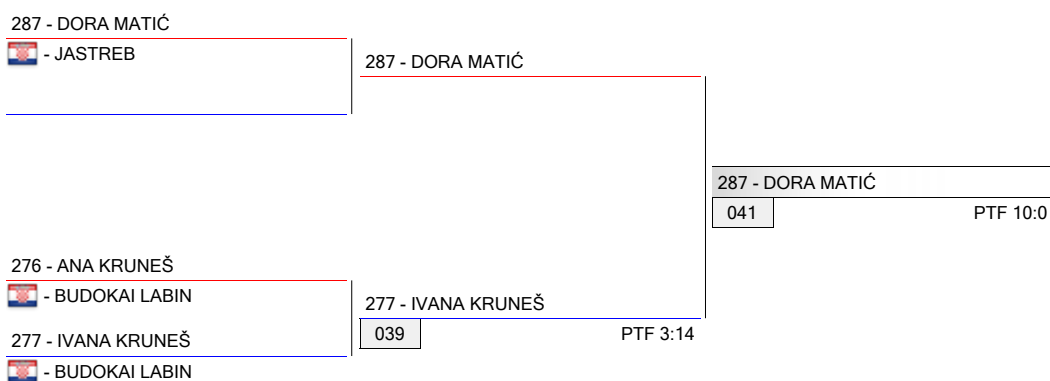

- | |
|----------------------------|
| 1. MATEJ ŽAMARIJA, JASTREB |
| 2. VIKTOR BRZOJA, VELEBIT |
| 3. LEO PETROVIĆ, SUŠAK |
| 3. EUGEN SAKAĆ, JASTREB |

Score keeper

Controllor

Tatami manager

PF - Mlađe kadetkinje-28 (PF-MKAD-Ž-28)

Borilište - 1

- | |
|--------------------------------|
| 1. DORA MATIĆ, JASTREB |
| 2. IVANA KRUNEŠ, BUDOKAI LABIN |
| 3. ANA KRUNEŠ, BUDOKAI LABIN |
| 3. |

Score keeper

Controllor

Tatami manager

PF - Mlađe kadetkinje-32 (PF-MKAD-Ž-32)