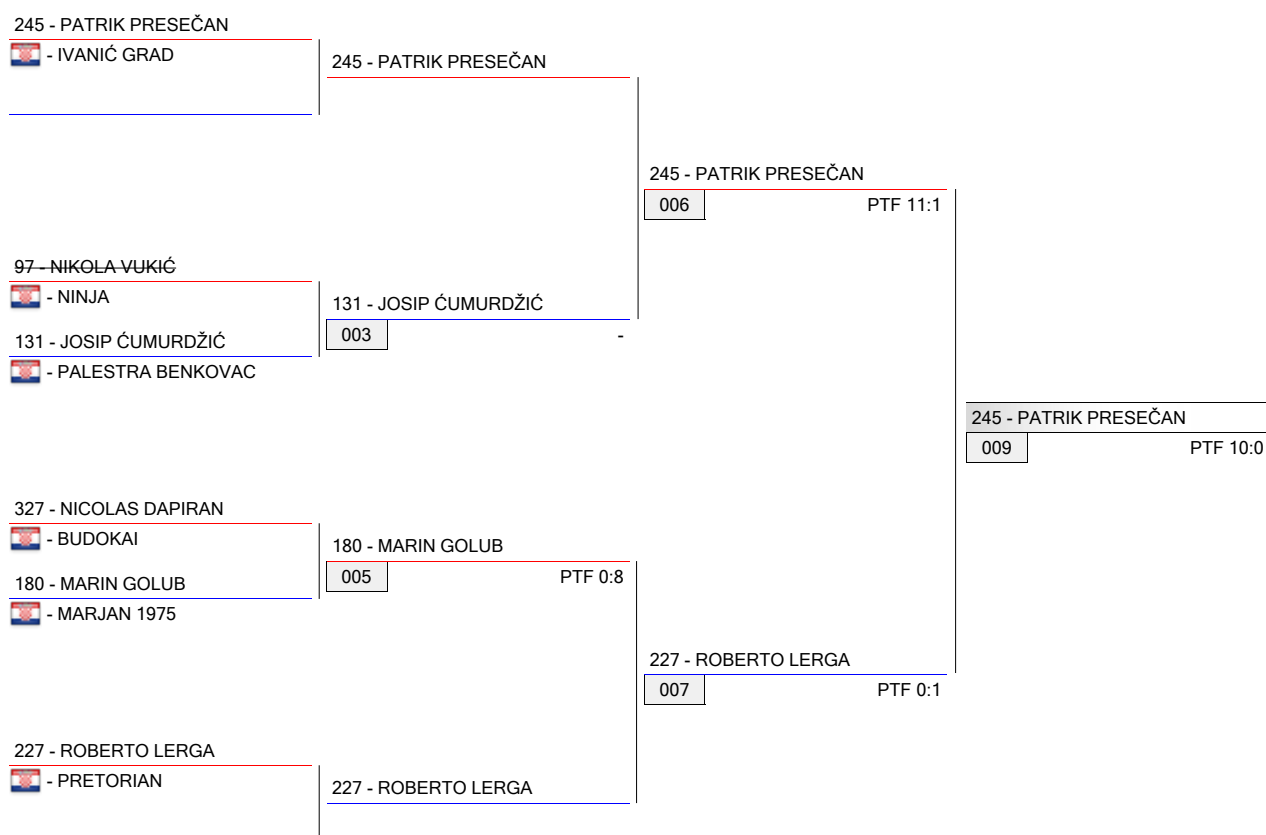

004

PTF 0:10

Score keeper

Controllor

Tatami manager

- | |
|--|
| 1. ALEKSANDAR UZELAC, DRAGON&SOKOL |
| 2. KRISTIJAN FRANJKOVIĆ, PALESTRA BENKOVAC |
| 3. OSKAR BRZOJA, VELEBIT |
| 3. |

PF - Mlađi kadeti-32 (PF-MKAD-M-32)

Borilište - 1

- | |
|---------------------------------------|
| 1. PATRIK PRESEČAN, IVANIĆ GRAD |
| 2. ROBERTO LERGA, PRETORIAN |
| 3. JOSIP ČUMURDŽIĆ, PALESTRA BENKOVAC |
| 3. MARIN GOLUB, MARJAN 1975 |