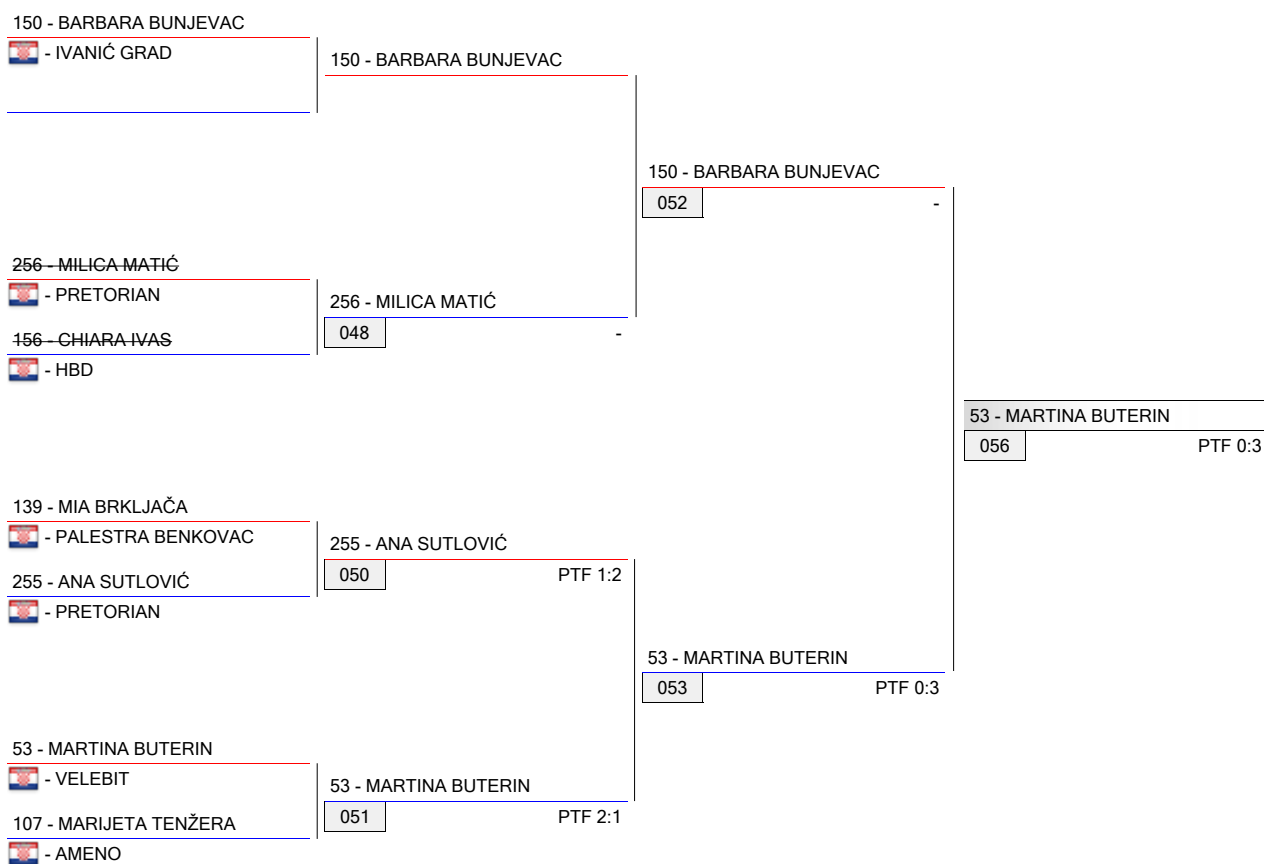

LC - Starije kadetkinje-65 (LC-SKAD-Ž-65)

Borilište - 2

1. MARTINA BUTERIN, VELEBIT
2. BARBARA BUNJEVAC, IVANIĆ GRAD
3. ANA SUTLOVIĆ, PRETORIAN
3.

Score keeper

Controllor

Tatami manager