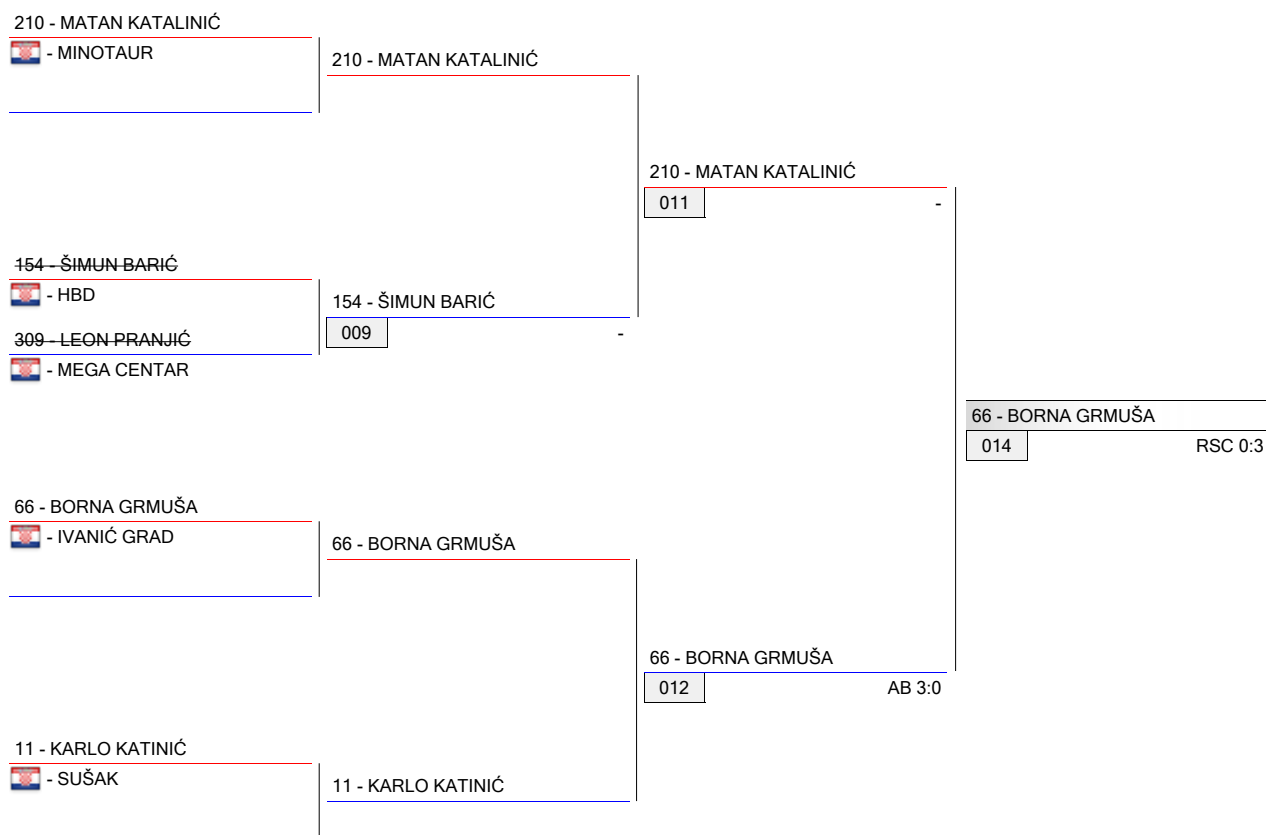

LC - Stariji kadeti-57 (LC-SKAD-M-57)

Borilište - 2

1. BORNA GRMUŠA, IVANIĆ GRAD
2. MATAN KATALINIĆ, MINOTAUR
3. KARLO KATINIĆ, SUŠAK
3.

Score keeper

Controllor

Tatami manager