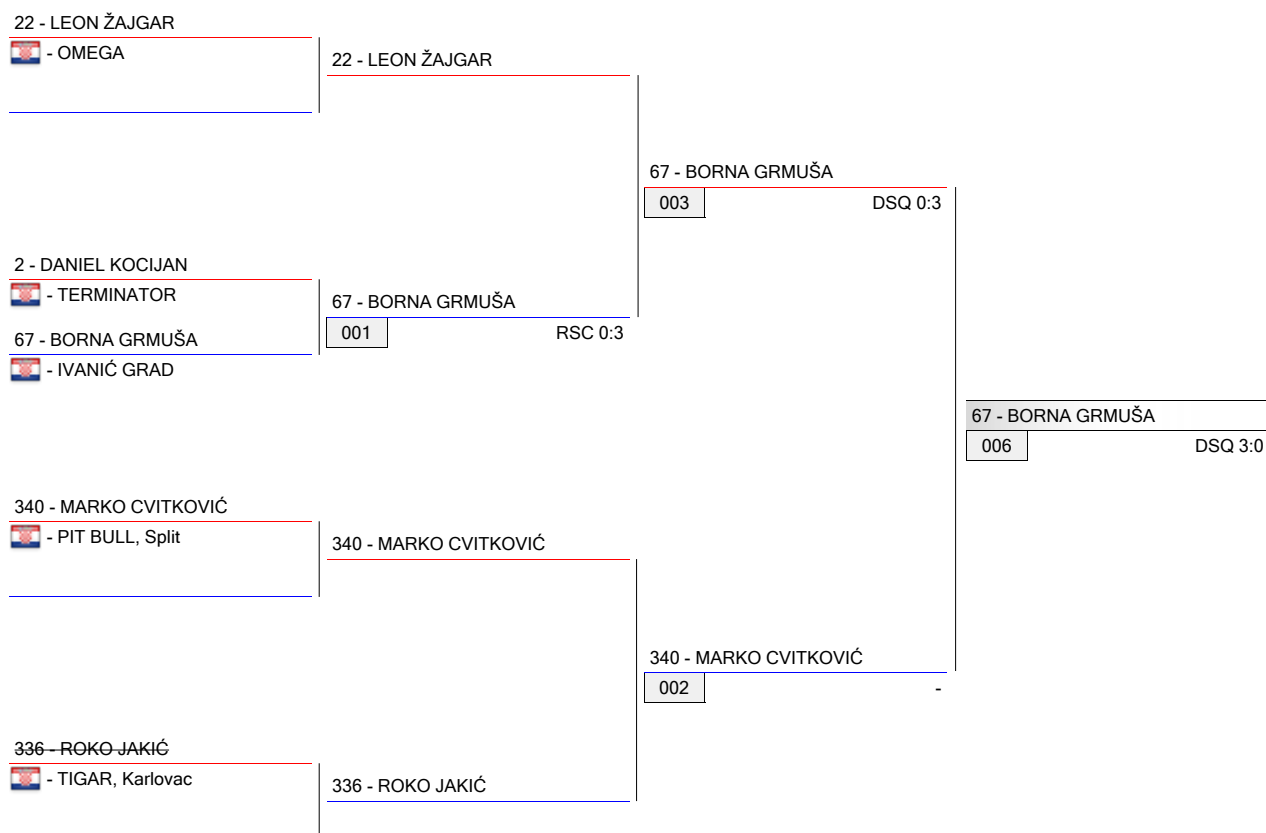

KL - Juniori-57 (KL-JUN-M-57)

Borilište - 3

- | |
|-------------------------------------|
| 1. BORNA GRMUŠA, IVANIĆ GRAD |
| 2. MARKO CVITKOVIĆ, PIT BULL, Split |
| 3. LEON ŽAJGAR, OMEGA |
| 3. |

Score keeper