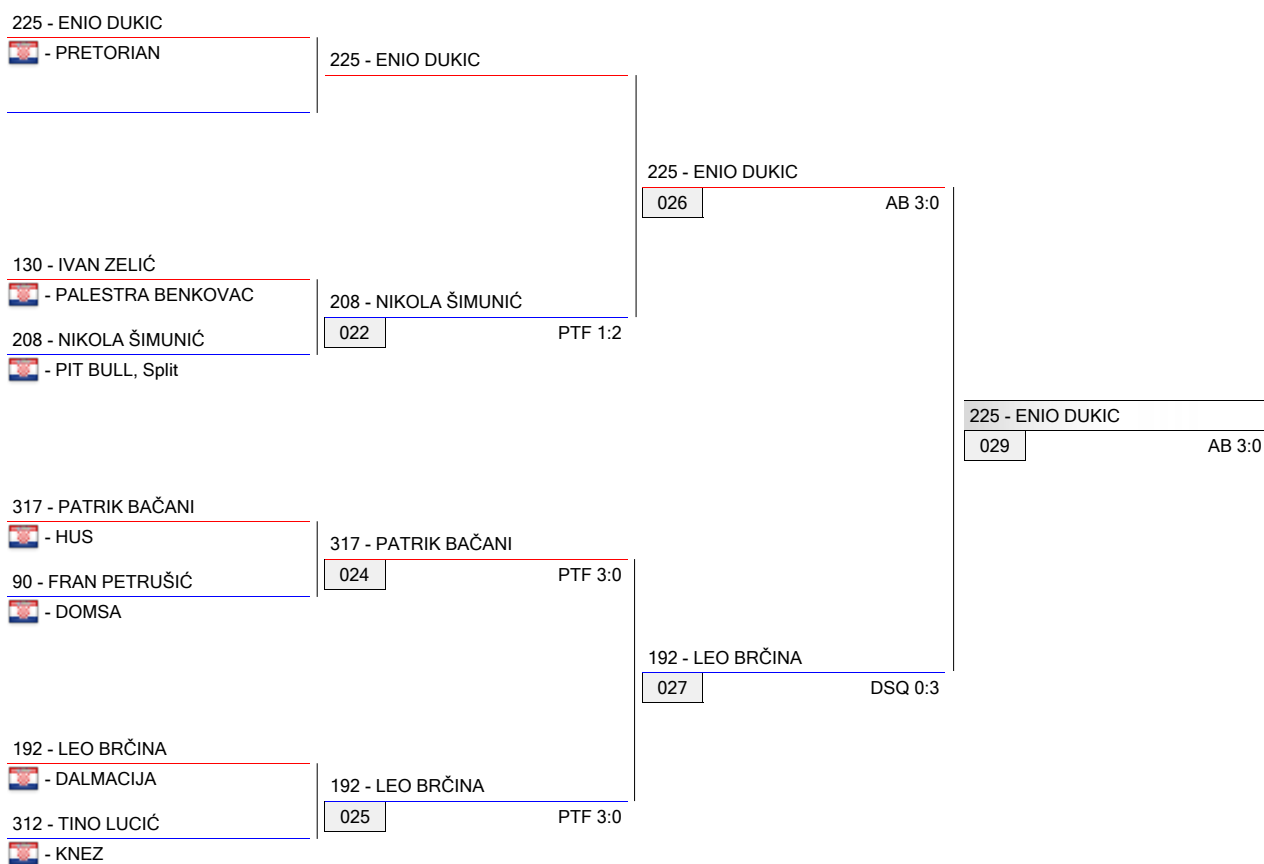

KL - Juniori-79 (KL-JUN-M-79)

Borilište - 3

1. ENIO DUKIC, PRETORIAN
2. LEO BRČINA, DALMACIJA
3. NIKOLA ŠIMUNIĆ, PIT BULL, Split
3. PATRIK BAČANI, HUS

Score keeper

Controllor

Tatami manager