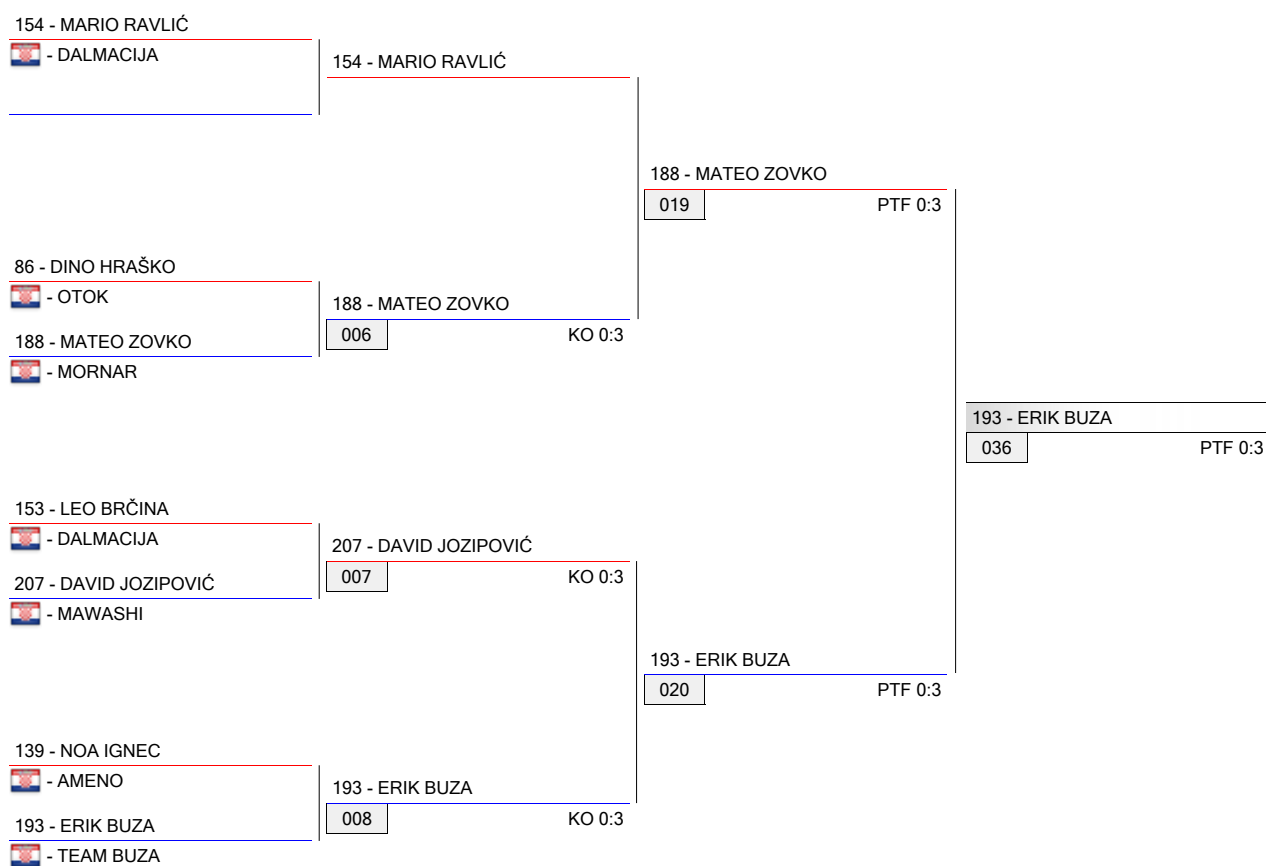

K1 - Juniori -75 (K1-JUN-M-75)

Borilište - R1

1. ERIK BUZA, TEAM BUZA
2. MATEO ZOVKO, MORNAR
3. DAVID JOZIPOVIĆ, MAWASHI
3. MARIO RAVLIĆ, DALMACIJA

Score keeper

Controllor

Tatami manager