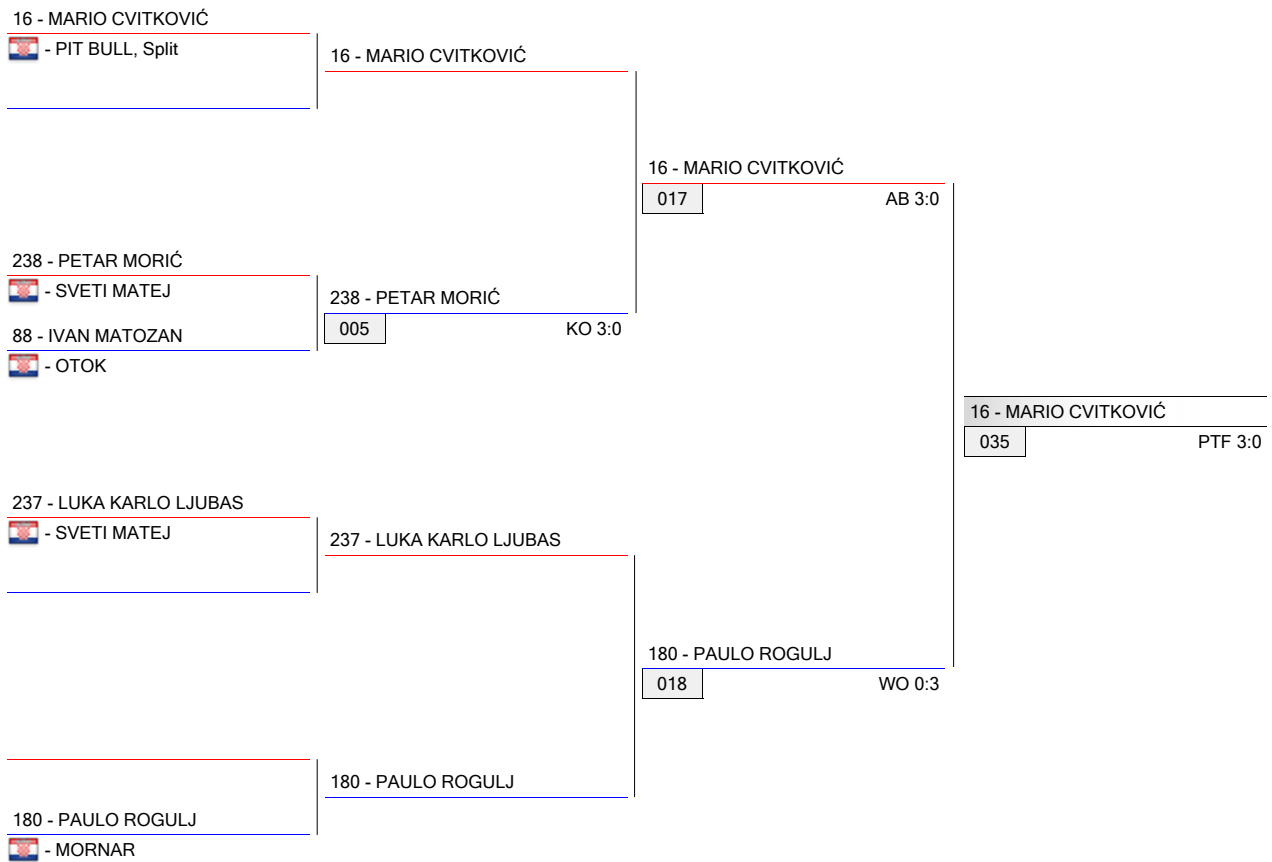

K1 - Juniori -71 (K1-JUN-M-71)

Borilište - R1

1. MARIO CVITKOVIĆ, PIT BULL, Split
2. PAULO ROGULJ, MORNAR
3. PETAR MORIĆ, SVETI MATEJ
3. LUKA KARLO LJUBAS, SVETI MATEJ

Score keeper

Controller

Tatami manager