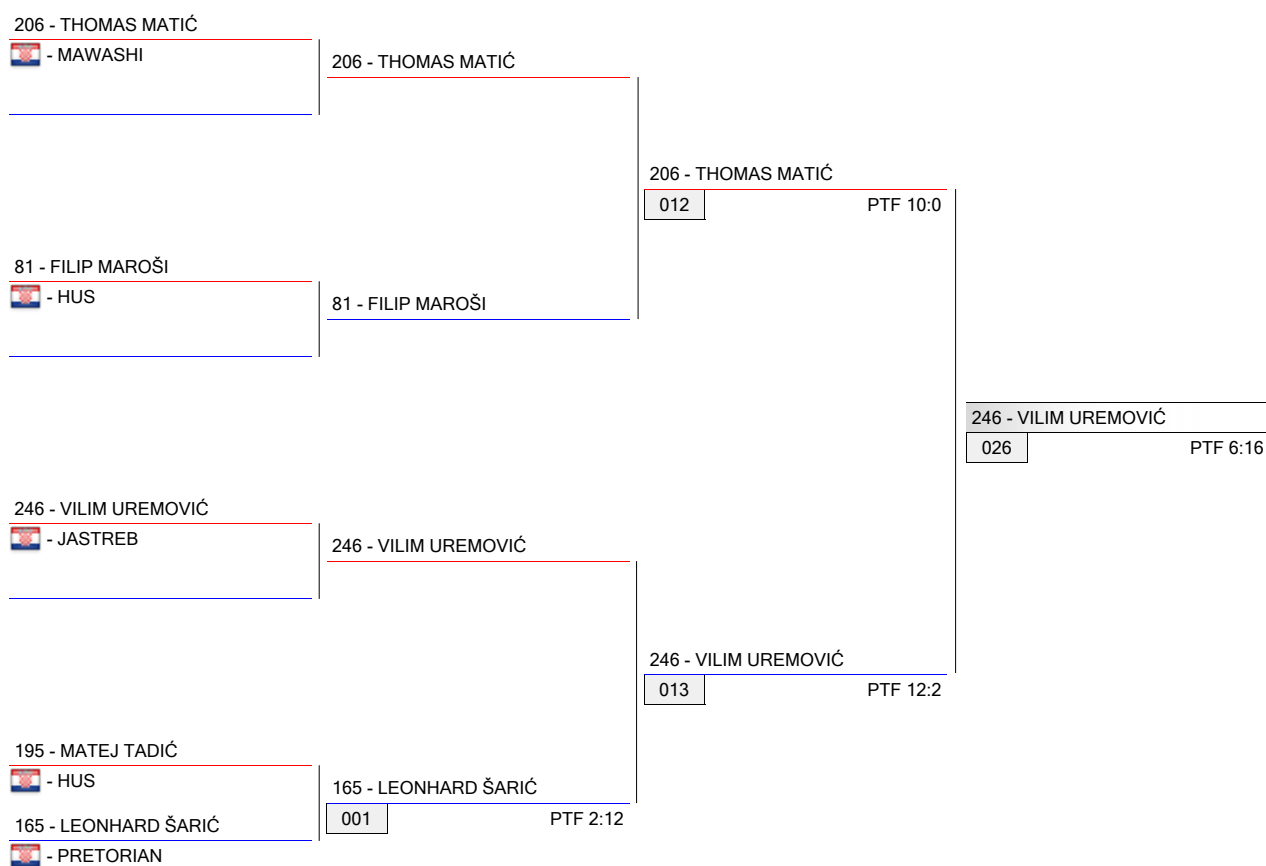

**PF - Seniori-74 (PF-SEN-M-74)**

Borilište - 2

- |                              |
|------------------------------|
| 1. VILIM UREMOVIĆ, JASTREB   |
| 2. THOMAS MATIĆ, MAWASHI     |
| 3. LEONHARD ŠARIĆ, PRETORIAN |
| 3. FILIP MAROŠI, HUS         |