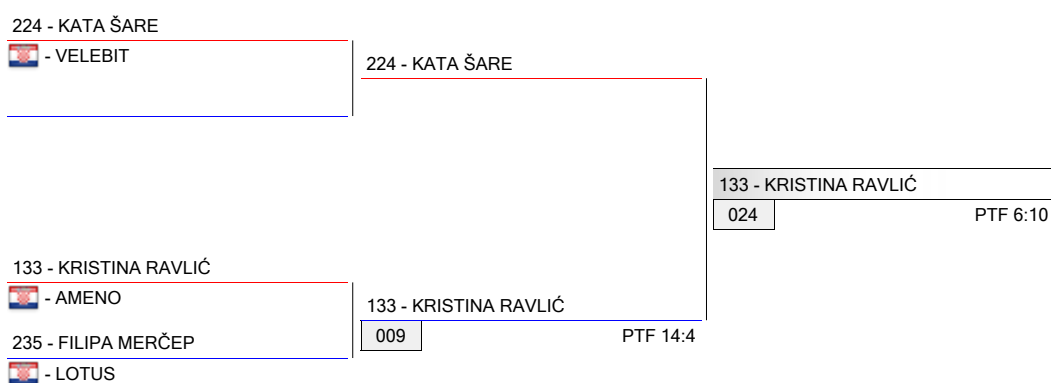

PF - Seniorke-60 (PF-SEN-Ž-60)

Borilište - 2

1. KRISTINA RAVLIĆ, AMENO

2. KATA ŠARE, VELEBIT

3. FILIPA MERČEP, LOTUS

3.

Score keeper

Controllor

Tatami manager