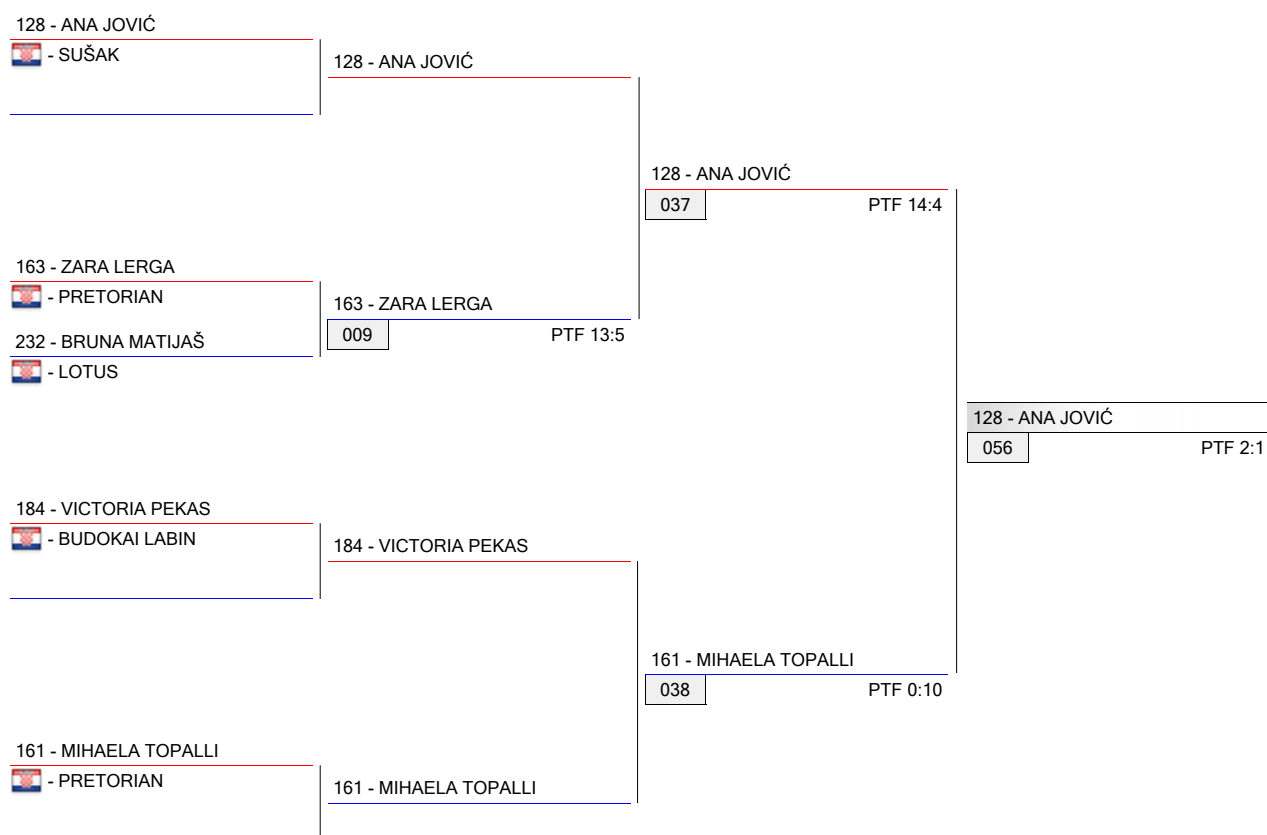

Score keeper

Controller

Tatami manager

1. ANA PRANJIĆ, TIGAR, Karlovac

2. ANA NIKOLIĆ, MOSLAVAC

3. ANĐELINA VIDEĆ, BUJE

3.

## PF - Starije kadetkinje-46 (PF-SKAD-Ž-46)

Borilište - 1

- |                                  |
|----------------------------------|
| 1. ANA JOVIĆ, SUŠAK              |
| 2. MIHAELA TOPALLI, PRETORIAN    |
| 3. ZARA LERGA, PRETORIAN         |
| 3. VICTORIA PEKAS, BUDOKAI LABIN |