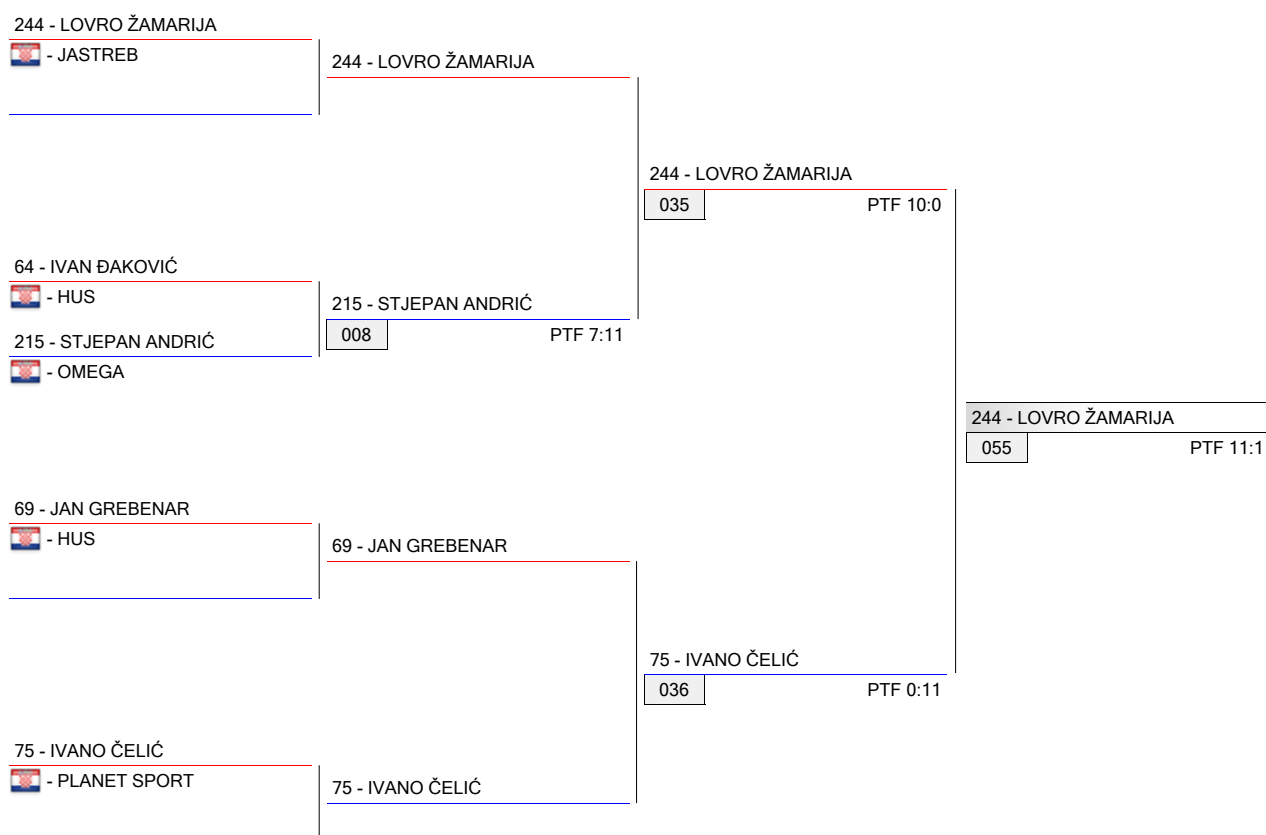

PF - Stariji kadeti+69 (PF-SKAD-M+69)

Borilište - 1

1. LOVRO ŽAMARIJA, JASTREB
2. IVANO ČELIĆ, PLANET SPORT
3. STJEPAN ANDRIĆ, OMEGA
3. JAN GREBENAR, HUS

Score keeper

Controllor

Tatami manager