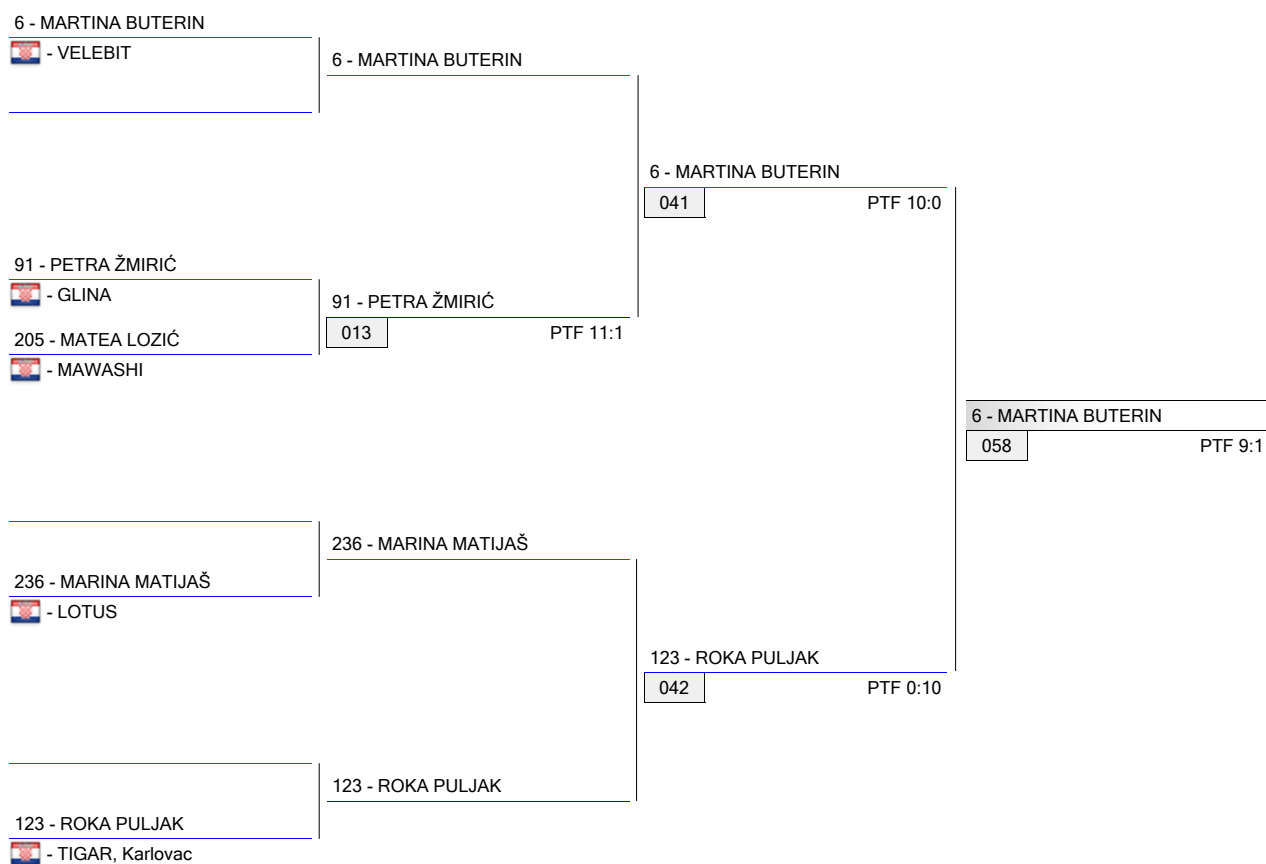

PF - Starije kadetkinje-60 (PF-SKAD-Ž-60)

Borilište - 1

1. MARTINA BUTERIN, VELEBIT

2. ROKA PULJAK, TIGAR, Karlovac

3. PETRA ŽMIRIĆ, GLINA

3. MARINA MATIJAŠ, LOTUS

Score keeper

Controller

Tatami manager